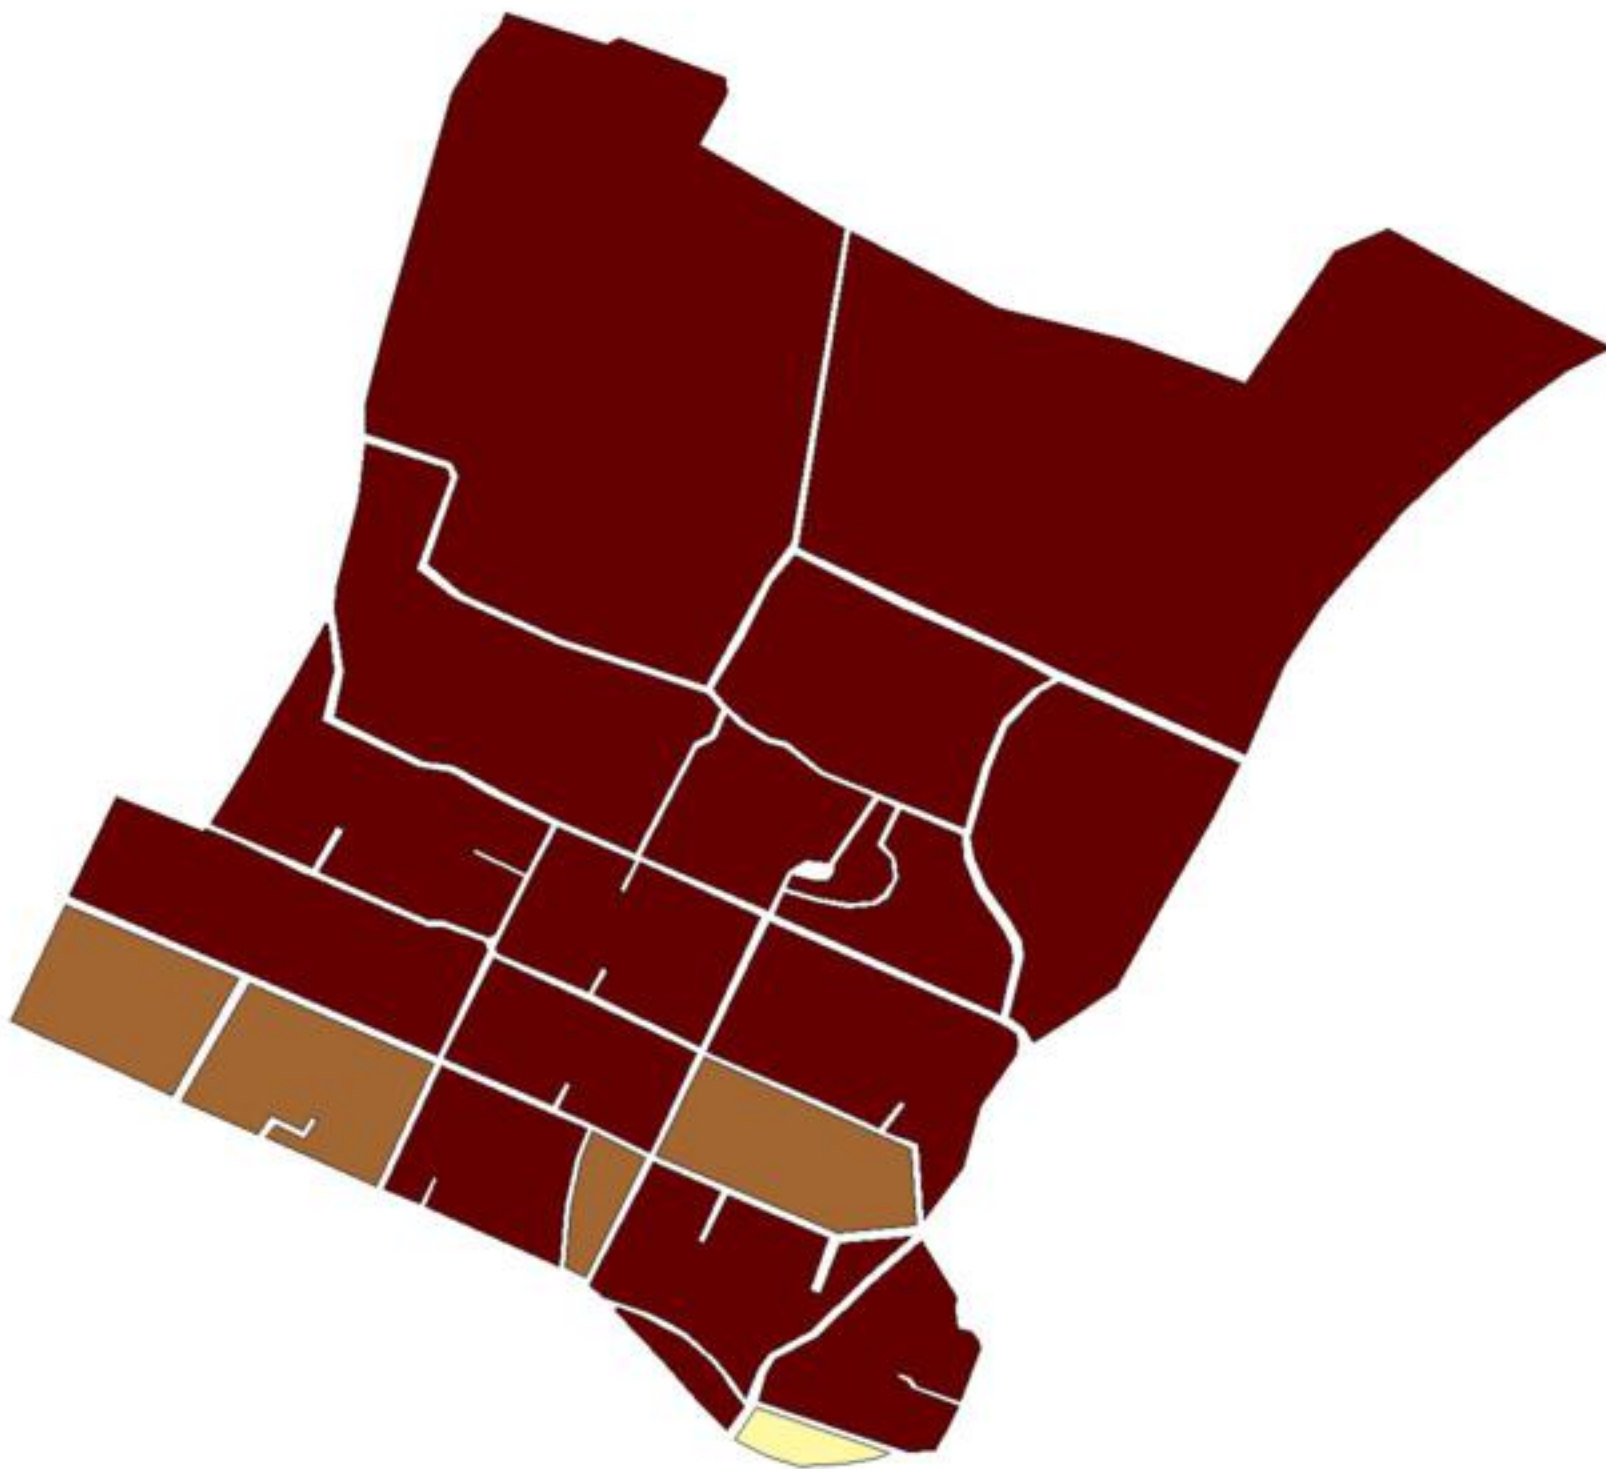

EVALUA DF

Consejo de Evaluación del
Desarrollo Social del
Distrito Federal

INDICE DE DESARROLLO SOCIAL

Delegación: Milpa Alta
Colonia: Barrio Centro
Grado de desarrollo: Muy Bajo

Grado de desarrollo social

-  Muy bajo
-  Bajo
-  Medio
-  Alto
-  Sin datos

0.04 0 0.04 0.08 Kilómetros

Fuente: Elaboración propia con datos de Seduvi e INEGI